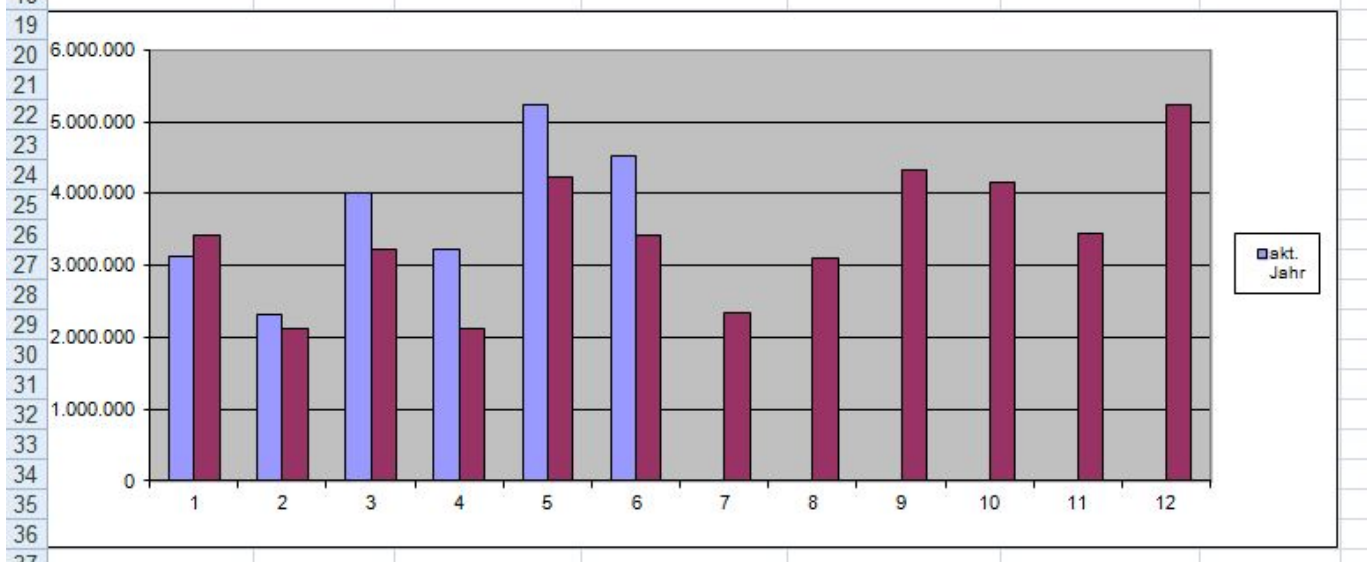

A	B	C	D	E	F	G
1	Umsatzübersicht - Fa. Mustermann						
2	erstellt am	17.06.2014					
3	Tagesumsatz	17.06.2014	37.245 EUR				
4	Monat			Umsatz	Vorjahr	Differenz absolut	Differenz prozentual
5	01 Januar			3.123.456	3.423.242	-299.786	-8,76%
6	02 Februar			2.323.421	2.111.121	212.300	10,06%
7	03 März			4.000.112	3.234.232	765.880	23,68%
8	04 April			3.234.234	2.113.234	1.121.000	53,05%
9	05 Mai			5.234.242	4.234.232	1.000.010	23,62%
10	06 Juni			4.524.232	3.423.244	1.100.988	32,16%
11	07 Juli			0	2.342.343	-2.342.343	-100,00%
12	08 August			0	3.111.232	-3.111.232	-100,00%
13	09 September			0	4.322.319	-4.322.319	-100,00%
14	10 Oktober			0	4.167.567	-4.167.567	-100,00%
15	11 November			0	3.452.342	-3.452.342	-100,00%
16	12 Dezember			0	5.242.131	-5.242.131	-100,00%
17	GESAMT			22.439.697	41.177.239	-18.737.542	-45,50%

Bsp. „Geschäftsleitungs-Auswertung“

From: <http://172.30.2.91/> - **cimERP Online Hilfe**

Permanent link: <http://172.30.2.91/doku.php?id=cimerp:5000_informationen_cimdata:0020_news_archiv:0190_2014:126>

Last update: **22.07.2024 11:00:36**