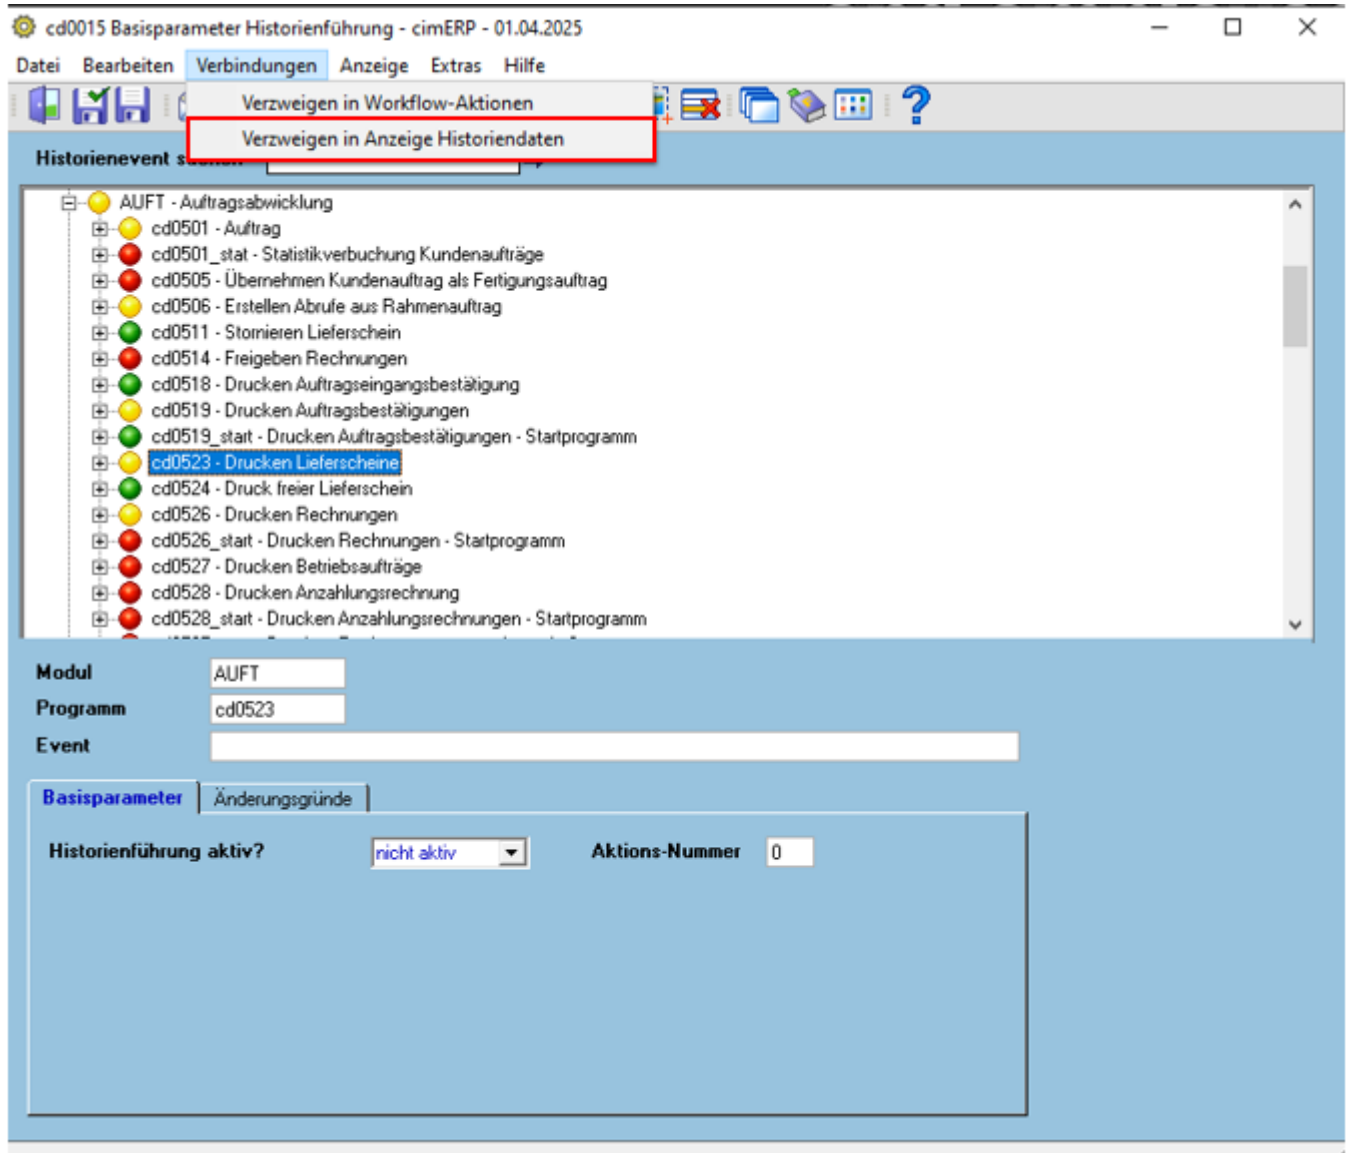

Neue Verbindung in Basisparameter Historienführung

Im Frame „Neue Verbindung in Basisparameter Historienführung“ gibt es nun eine weitere Verbindung „Verzweigen in Anzeige Historiendaten“, die zum Frame „Anzeigen Historiendaten“ führt.