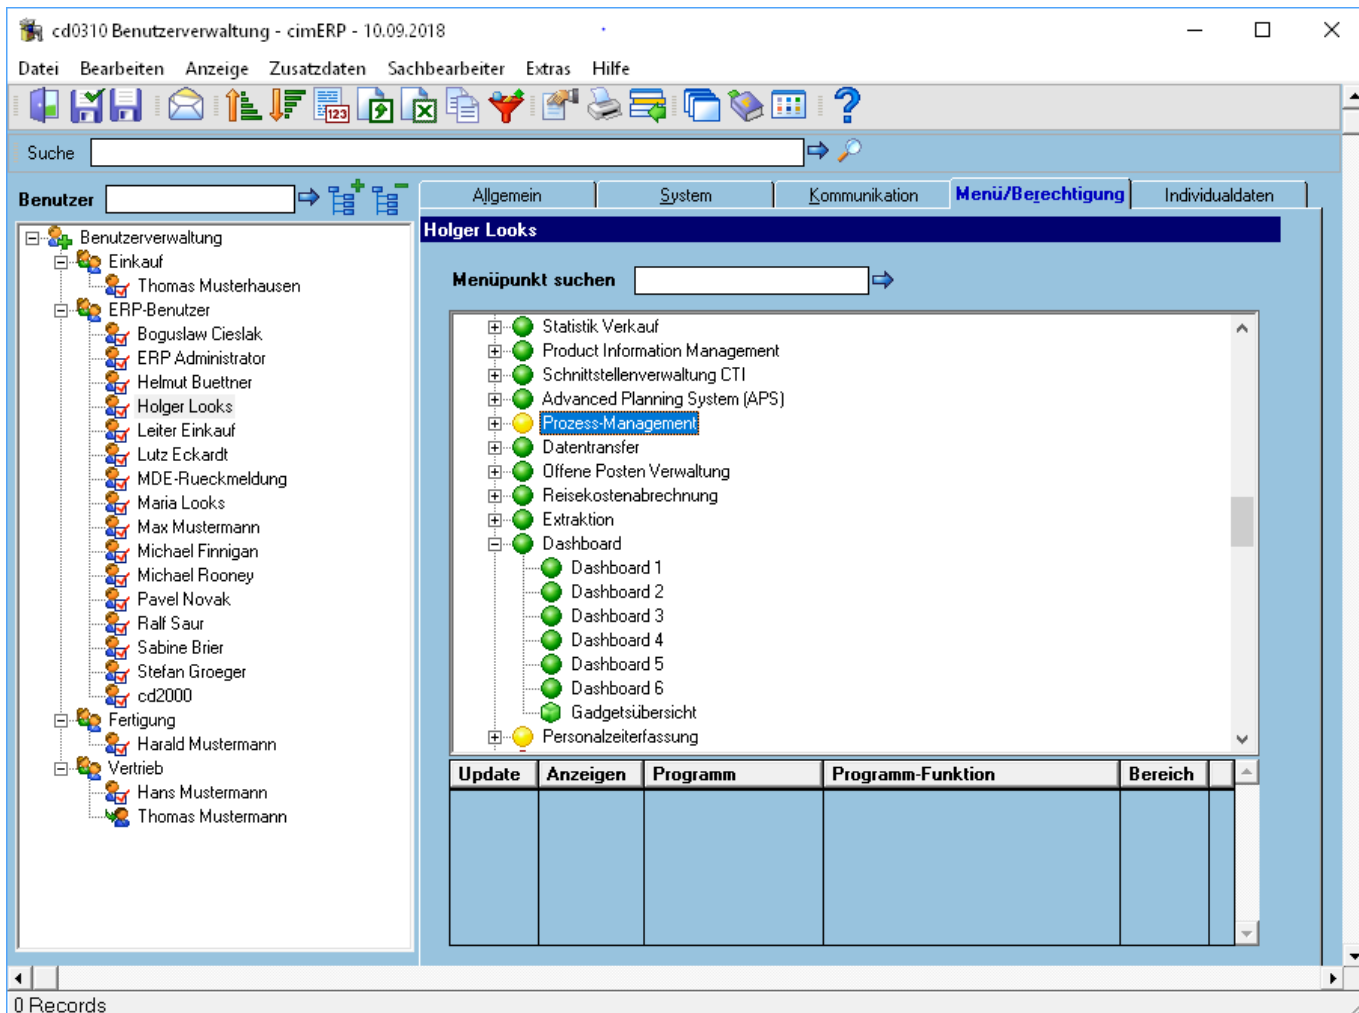

Berechtigung Dashboard und Gadgets

Jedes Dashboard und jedes Gadget kann für einen Benutzer über die Berechtigungssteuerung von cimERP freigeschaltet werden. Hierzu gibt es im Programm Benutzerverwaltung (cd0310) auf dem Reiter „Menü/Berechtigung“ das Modul Dashboard:

Innerhalb des Moduls gibt es die folgenden Einträge:

Eintrag	Beschreibung
Dashboard 1..6	Jedes Dashboard stellt eine Maske dar, auf der 1 .. n Gadgets platziert werden können. Jedes der 6 zur Verfügung stehenden Dashboards können für einen Sachbearbeiter (bzw. SB Gruppe) frei geschaltet werden.
Gadgetsübersicht	Die Gadgetsübersicht enthält in der Tabelle Programmberechtigungen alle verfügbaren Gadgets, welche jetzt einzeln für einen Sachbearbeiter bzw. für eine SB Gruppe freigeschaltet werden können.

Hinweis:

Zur Einrichtung von Benutzern und Programmberechtigungen s.a. [Benutzerverwaltung](#) [Programmberechtigungen](#)

Weiterhin gibt es im Programm Benutzerverwaltung (cd0310) einen Menüpunkt „Kopieren Einstellungen/Dashboards“ über welchen die Maske zum Kopieren von sachbearbeiterbezogenen