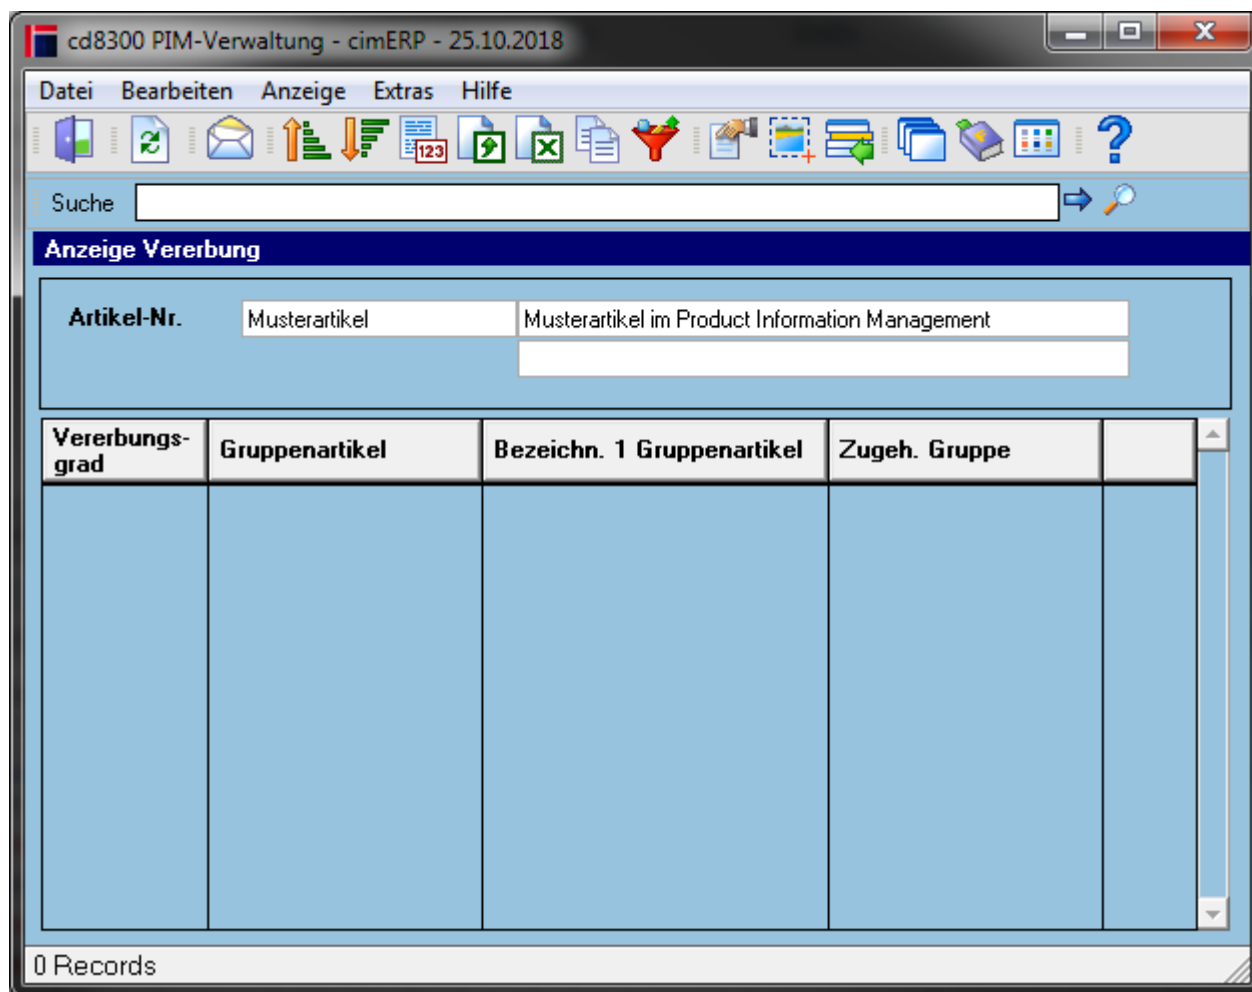

Anzeige Vererbung im PIM

In dieser Maske können alle Daten des PIM-Artikels verwaltet werden.

Tabelle

Vererbungsgrad	Zeigt die Faktor der direkten Vererbung an (z.B. 1 heißt, dass der Gruppenartikel direkt auf den PIM-Artikel vererbt).
Gruppenartikel	PIM-Gruppenartikel (i.d.R. Quelle der Vererbung)
Bezeichn. 1 Gruppartikel	Bezeichnung 1 des PIM-Gruppenartikel
Zugeh. Gruppe	Zugehöriger PIM-Gruppenartikel des Gruppenartikels

Menüpunkte

Datei	Informationen zum Menüpunkt "Datei"
Bearbeiten	Informationen zum Menüpunkt "Bearbeiten"
Anzeige	Informationen zum Menüpunkt "Anzeige"
Extras	Informationen zum Menüpunkt "Extras"
Hilfe	Informationen zum Menüpunkt "Hilfe"