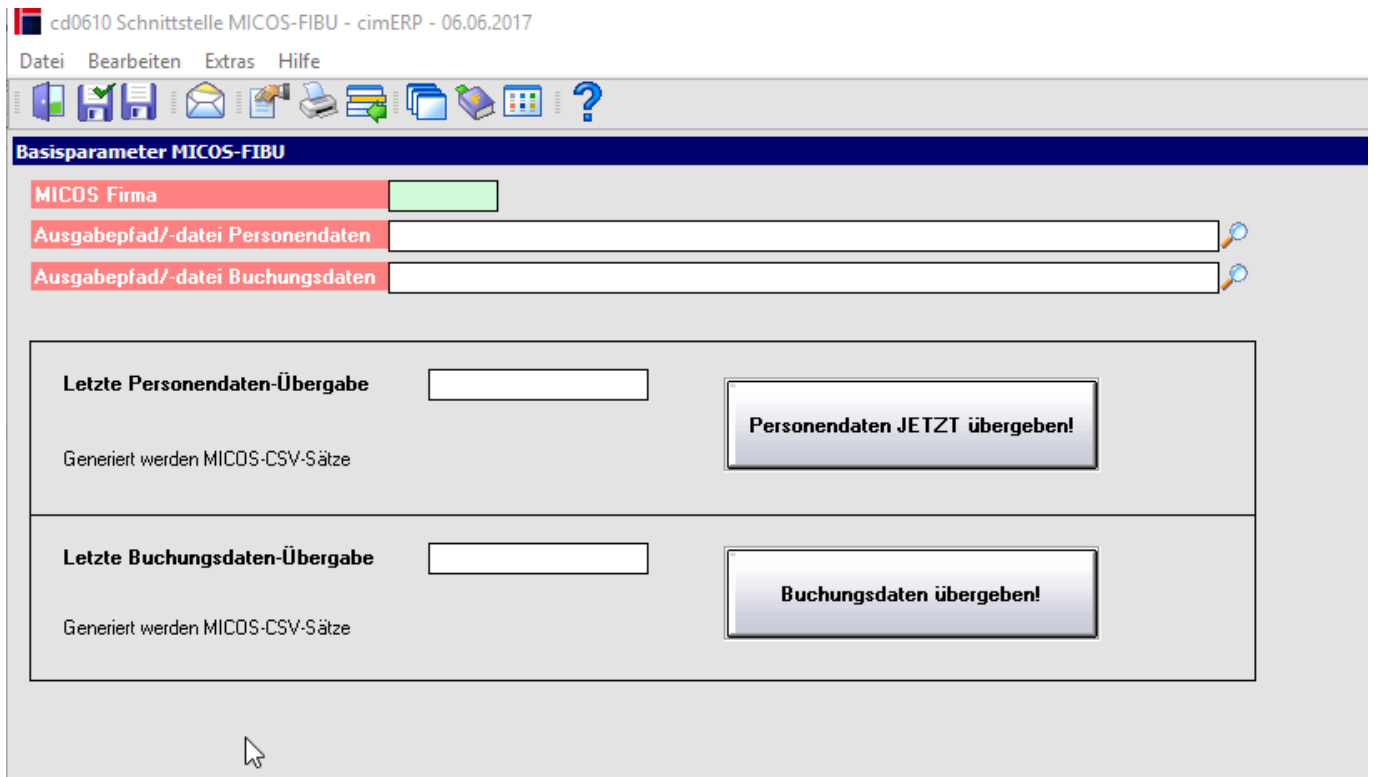

# Micos

Schnittstelle MICOS (cd0610)

## Menüpunkte

<b>Datei</b>	<a href="#">Informationen zum Menüpunkt "Datei"</a>
<b>Bearbeiten</b>	<a href="#">Informationen zum Menüpunkt "Bearbeiten"</a>
<b>Zusatzdaten</b>	<a href="#">Informationen zum Menüpunkt "Zusatzdaten"</a>
<b>Verbindungen</b>	<a href="#">Informationen zum Menüpunkt "Verbindungen"</a>
<b>Anzeige</b>	<a href="#">Informationen zum Menüpunkt "Anzeige"</a>
<b>Extras</b>	<a href="#">Informationen zum Menüpunkt „Extras“</a>
<b>Hilfe</b>	<a href="#">Informationen zum Menüpunkt "Hilfe"</a>