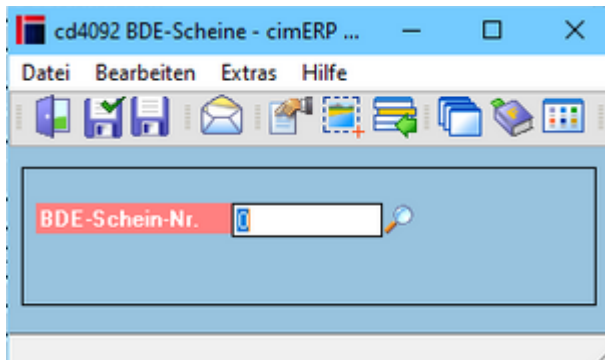

Wiederholdruck BDE-Schein (cd4092)

Mit diesem Programm können BDE-Scheine erneut ausgedruckt werden.

Felder

BDE-Schein-Nr.	BDE-Schein-Nr.
-----------------------	----------------

Menüpunkte

Datei	Informationen zum Menüpunkt "Datei"
Bearbeiten	Informationen zum Menüpunkt "Bearbeiten"
Zusatzdaten	Informationen zum Menüpunkt "Zusatzdaten"
Verbindungen	Informationen zum Menüpunkt "Verbindungen"
Anzeige	Informationen zum Menüpunkt "Anzeige"
Extras	Informationen zum Menüpunkt „Extras“
Hilfe	Informationen zum Menüpunkt "Hilfe"