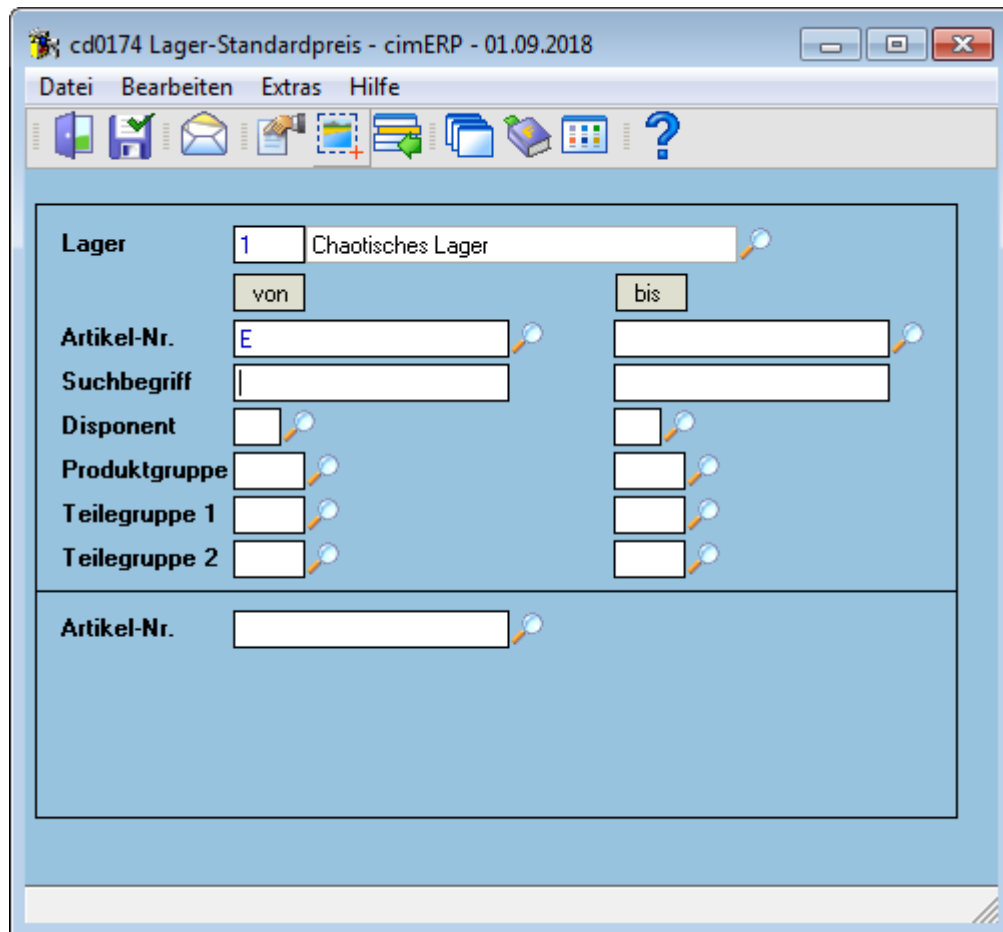

Lager-Standardpreise - Startmaske

Lagerabhängig können Artikelpreise für die Bewertung der Bestände definiert werden. Dies ist u.U. bei Lagern in verschiedenen Ländern mit unterschiedlichen Währungen bzw. Lagerhaltungskosten erforderlich.

Felder

Lager	Lagernummer im cimERP Es können für die getroffene Auswahl an Artikeln die Lagerpreise des Lagers verwaltet werden
Artikel-Nr. von/bis	Eingrenzung der zu berücksichtigenden Artikel
Suchbegriff von/bis	Eingrenzung der zu berücksichtigenden Artikel über deren Suchbegriffe
Disponent von/bis	Eingrenzung der zu berücksichtigenden Artikel über deren Disponenten
Produktgruppe von/bis	Eingrenzung der zu berücksichtigenden Produktgruppe 1 der Artikel. Hinweis: Die Produktgruppe wird im Programm Artikelstamm - Klassifizierungsdaten zugeordnet. Definiert wird die Produktgruppe im entsprechenden Parameter (s.a. Produktgruppen).
Teilegruppe 1 von/bis	Eingrenzung der zu berücksichtigenden Teilegruppen 1 der Artikel. Hinweis: Die Teilegruppe wird im Programm Artikelstamm - Klassifizierungsdaten zugeordnet. Definiert wird die Teilegruppe 1 im entsprechenden Parameter (s.a. Parameter Teilegruppe 1).

Teilegruppe 2 von/bis	Eingrenzung der zu berücksichtigenden Teilegruppen 2 der Artikel. Hinweis: Die Teilegruppe wird im Programm Artikelstamm - Klassifizierungsdaten zugeordnet. Definiert wird die Teilegruppe 2 im entsprechenden Parameter (s.a. Parameter Teilegruppe 2).
Artikel-Nr.	Bei Auswahl einer Artikelnummer werden alle Lagerpreise des Artikels angezeigt und können verwaltet werden.
Var. 1-3	Mögliche Variantenkombination bei Auswahl eines einzelnen Artikels