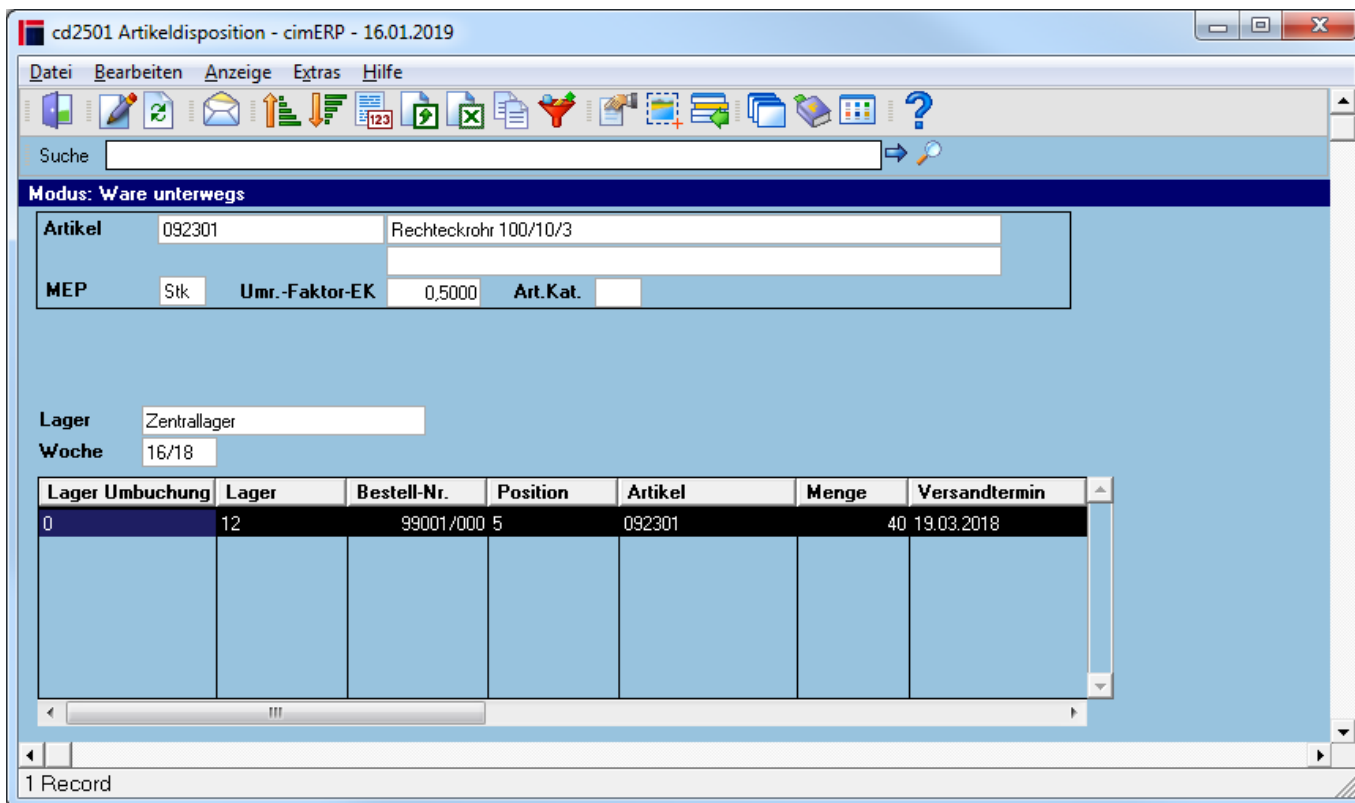

# Ware unterwegs

Die Maske visualisiert die sich unterwegs befindenden Mengen des Artikels.

Diese Maske wird angezeigt, wenn im Dispomonitor (der Dispoanzeige) ein Doppelklick auf den „W. unterwegs“ durchgeführt wird.

## Felder

<b>Artikel</b>	Artikelnummer im cimERP (Sachnummer)
<b>MEP</b>	Mengeneinheit Produktion
<b>Umr.-Faktor-EK</b>	Umrechnungsfaktor Einkauf des Artikels
<b>Art.Kat.</b>	Artikelkategorie, siehe <a href="#">Artikelstamm - Klassifizierung</a> .
<b>Var. 1 - Var. 3</b>	Anzeige der Varianten 1 - 3 des ausgewählten Artikels.
<b>Lager</b>	Lagernummer-Umbuchung.
<b>Woche</b>	Voraussichtliche Eintreffwoche.
<b>Datum</b>	Voraussichtliches Eintreffdatum

## Tabelle

<b>Lager Umbuchung</b>	Ziel-Lagernummer-Umbuchung
<b>Lager</b>	Lagernummer in dem sich die Menge aktuell befindet
<b>Bestell-Nr.</b>	Bestell-Nr.
<b>Position</b>	Positions-Nr.
<b>Artikel</b>	Artikelnummer im cimERP (Sachnummer)