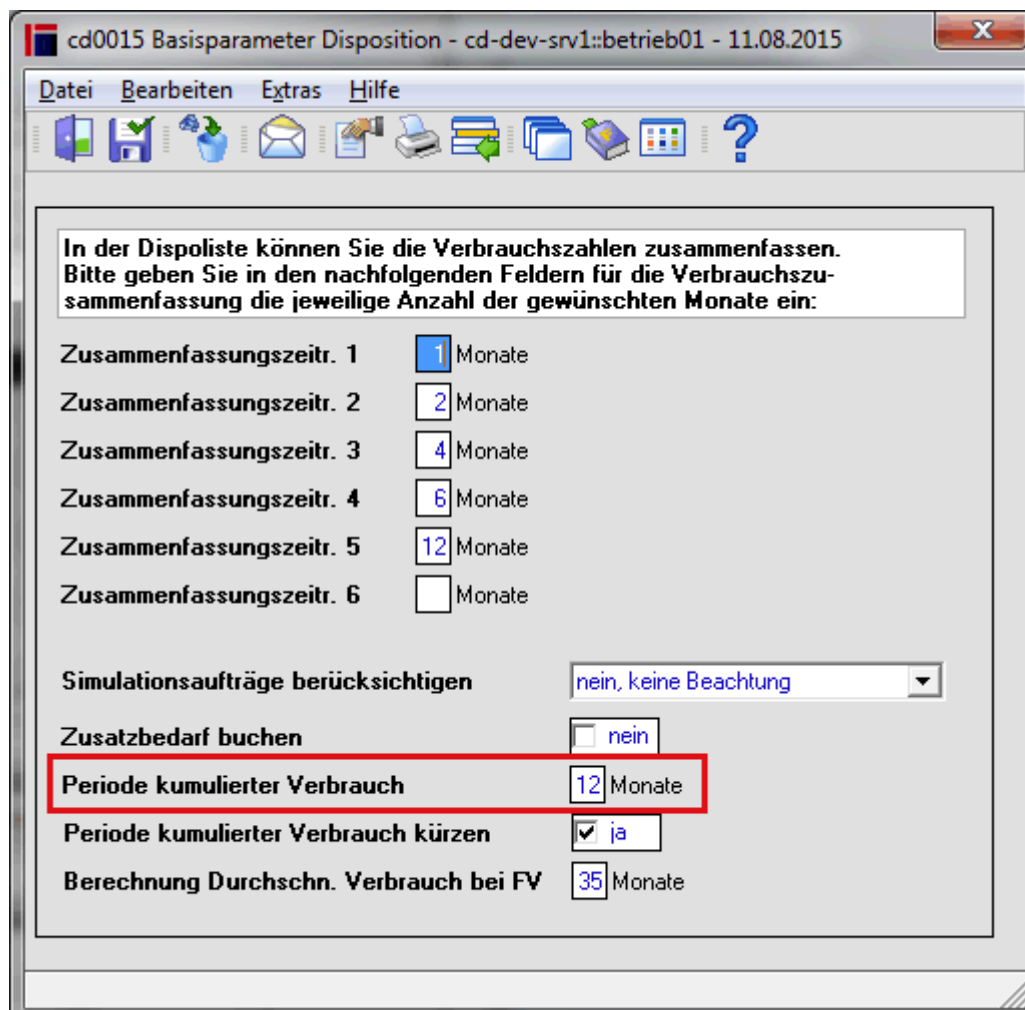

# Lagerreichweite

<b>Definition</b>	<p>Die Kennzahl „Lagerreichweite“ gibt den Zeitraum an, in dem der Lagerbestand bei einem durchschnittlichen Materialverbrauch vollständig aufgebraucht ist.</p> <p>Eine zu geringe Lagerreichweite kann zu Engpässen in der Produktion bei Lieferverzögerungen führen.</p> <p>Eine zu hohe Lagerreichweite dagegen führt zu höheren Lager- und Kapitalbindungskosten.</p>
<b>Berechnungsformel</b>	<b>Aktueller Lagerbestand / durchschnittlicher Verbrauch aus der Lagerverbrauchs-Statistik</b>

Der durchschnittliche Verbrauch und die Lager-Reichweite werden Dispomonitor angezeigt. Die Berechnung wird über alle ausgewählten Lager durchgeführt.

The screenshot shows the SAP 'cd2501 Artikeldisposition' window for article 'WK100'. The interface includes a menu bar, a search field, and several data input fields. Key fields include 'Lager' (0,1), 'Lagerbestand' (9235 Stk), 'Mind. Bestand' (200), 'Verbrauch' (5,750 (12 Monate)), and 'Lager-Reichweite' (1606,1 Monate). Below these fields is a table with columns for dates and 'Restl. Tage' (remaining days). The table shows data for dates 14.12.2001, 15.04.2002, 25.06.2002, 21.07.2003, 10.10.2003, and 14.05.2004. The 'Verfügbar' (available) quantities are 9035, 9035, 9035, 9035, 9035, and 9035 respectively. The 'Verfügb. BT' (available in BT) quantities are 9036, 9156, 9223, 9225, 9226, and 9227. The 'Restl. Tage' (remaining days) are 1891, 100, 60, 163, 261, and 10854. At the bottom, there is a table with columns: Lager, Artikel, Var. 1, Var. 2, Var. 3, Ber., Regal, Fach, Disp, Teilegr. 1, Teilegr. 2, PGr., ZuPo. The first row shows 'WK100' with values 1, 2, 31, 1, 001, CD, 3. The status bar at the bottom indicates '1 Record'.

### Festlegung der Periode:

Die Periode für die Verbrauchsberechnung wird in den Basisparametern Disposition vorgegeben (in Monaten).

Lagerreichweite,, Reichweite,, Reichweitenberechnung,, Zielreichweite,, Dispo,, Dispomonitor