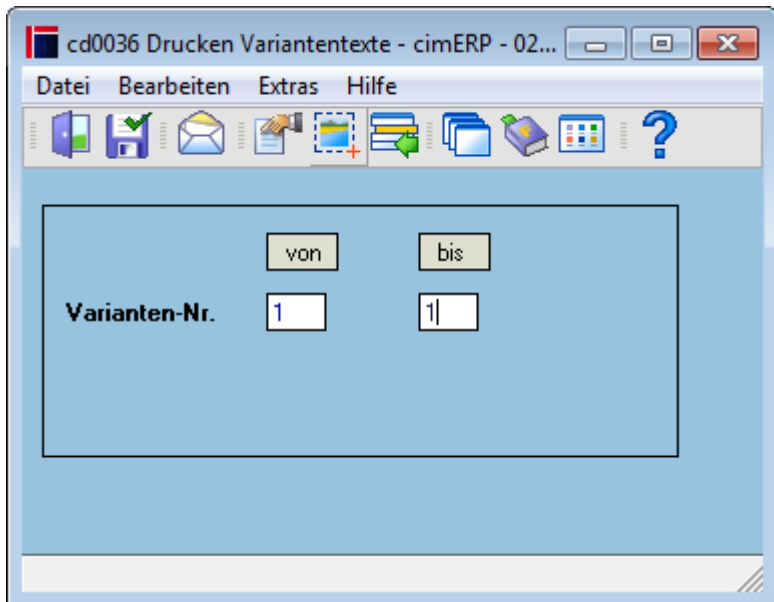

# Drucken Variantentexte (cd0036)

Hierüber kann eine einfache Liste aller erfassten Variantenbezeichnungen gedruckt werden. (s. [Variantentexte](#))

## Felder

<b>Varianten-Nr. von/bis</b>	Auswahl des Bereiches der zu druckenden Variantennummern <b>Mögliche Werte sind:</b> 1 bis 5
------------------------------	---