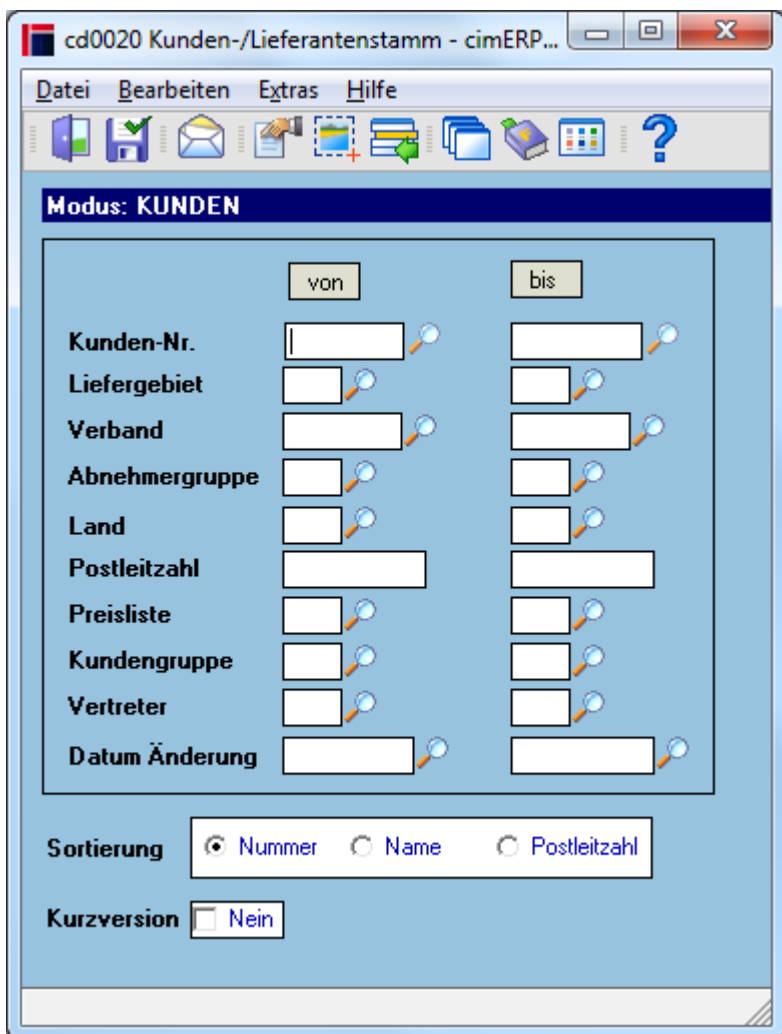

Drucken Kundenstammdaten (cd0021)

Hier kommt die Beschreibung rein

Felder

<p>Bitte Druckbereich auswählen</p>	<p>Mögliche Werte sind: <u>Kunden-/Lieferantenstamm</u> <u>Sonderkonditionen</u> <u>Versandanschriften</u> <u>Kundeninformationstexte</u> <u>Adreßaufkleber</u> <u>Ansprechpartner</u></p>
<p>Erweiterte Auswahl:</p>	<p>Mögliche Werte sind: <u>Kunden</u> <u>Lieferanten</u> <u>Vertreter 1</u> <u>Vertreter 2</u> <u>Konsiläger</u> <u>Verbände</u> <u>Kundengruppen</u> <u>Abnehmergruppen</u></p>

Drucken Stammdaten

Felder

Kunden-Nr. von/bis	
Liefergebiet von/bis	
Verband von/bis	
Abnehmergruppe von/bis	
Land von/bis	
Postleitzahl von/bis	
Preisliste von/bis	
Kundengruppe von/bis	
Vertreter von/bis	
Datum Änderung von/bis	
Sortierung	Mögliche Werte sind: Nummer Name Postleitzahl