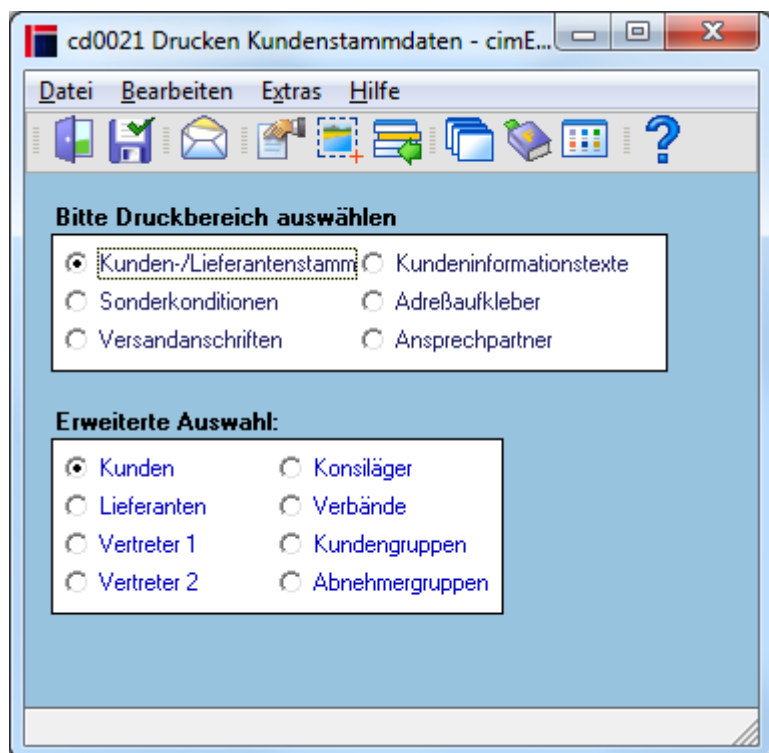

Drucken Kundenstammdaten (cd0021)

Hier kommt die Beschreibung rein

Felder

<p>Bitte Druckbereich auswählen</p>	<p>Mögliche Werte sind: <u>Kunden-/Lieferantenstamm</u> <u>Sonderkonditionen</u> <u>Versandanschriften</u> <u>Kundeninformationstexte</u> <u>Adreßaufkleber</u> <u>Ansprechpartner</u></p>
<p>Erweiterte Auswahl:</p>	<p>Mögliche Werte sind: <u>Kunden</u> <u>Lieferanten</u> <u>Vertreter 1</u> <u>Vertreter 2</u> <u>Konsiläger</u> <u>Verbände</u> <u>Kundengruppen</u> <u>Abnehmergruppen</u></p>