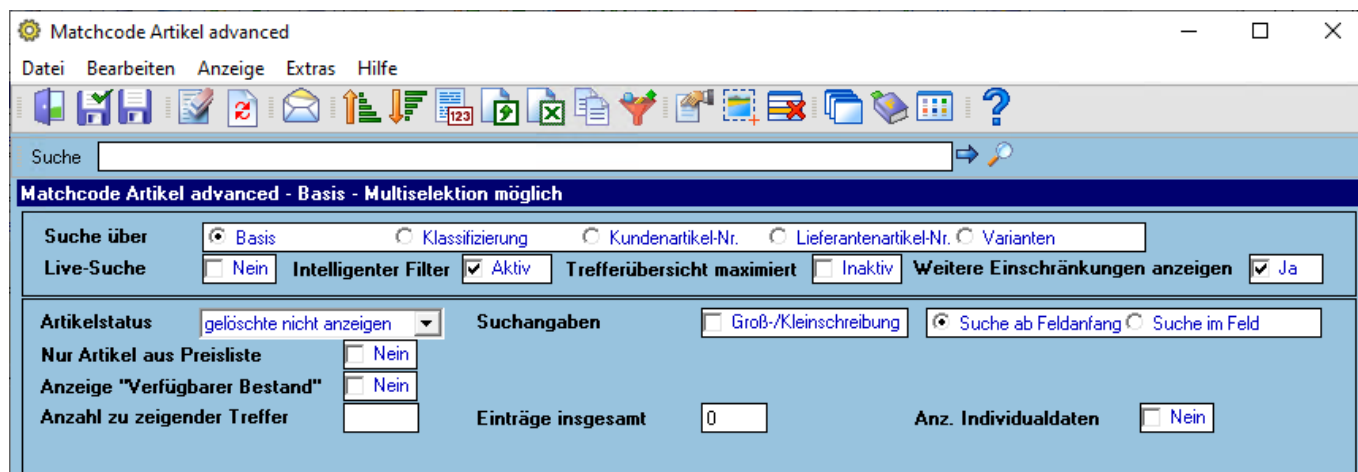

Definitionen zum Kopfbereich

Im Kopfbereich können verschiedene Sucheinstellungen und Auswahlkriterien zu den verschiedenen Sucharten eingestellt werden