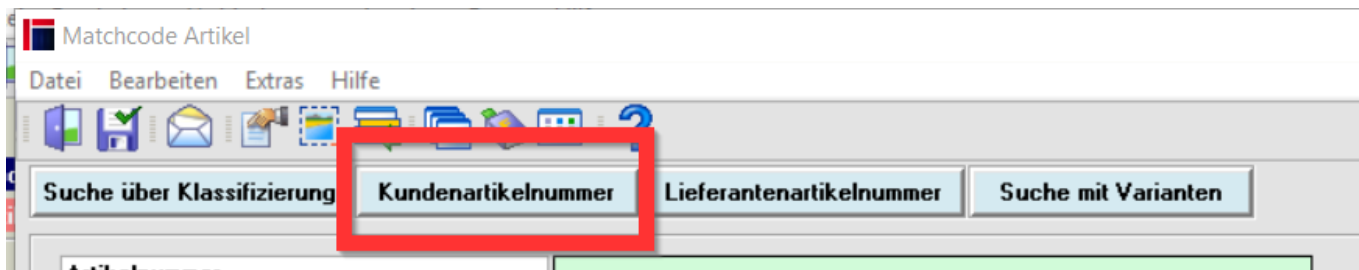

Artikel Matchcode - Suche über Kundenartikelnummer

Die Suche über Kundenartikelnummern wird aus dem Standard-Artikelmatchcode-Dialog mit Hilfe des Buttons „Kundenartikelnummer“ aufgerufen.

Es erscheint dann die Suchvorgabemaske. Hier empfiehlt es sich z.B. nur die Kundennummer einzugeben um dann alle Artikel mit der jeweiligen Kunden-Artikelnr zu erhalten.