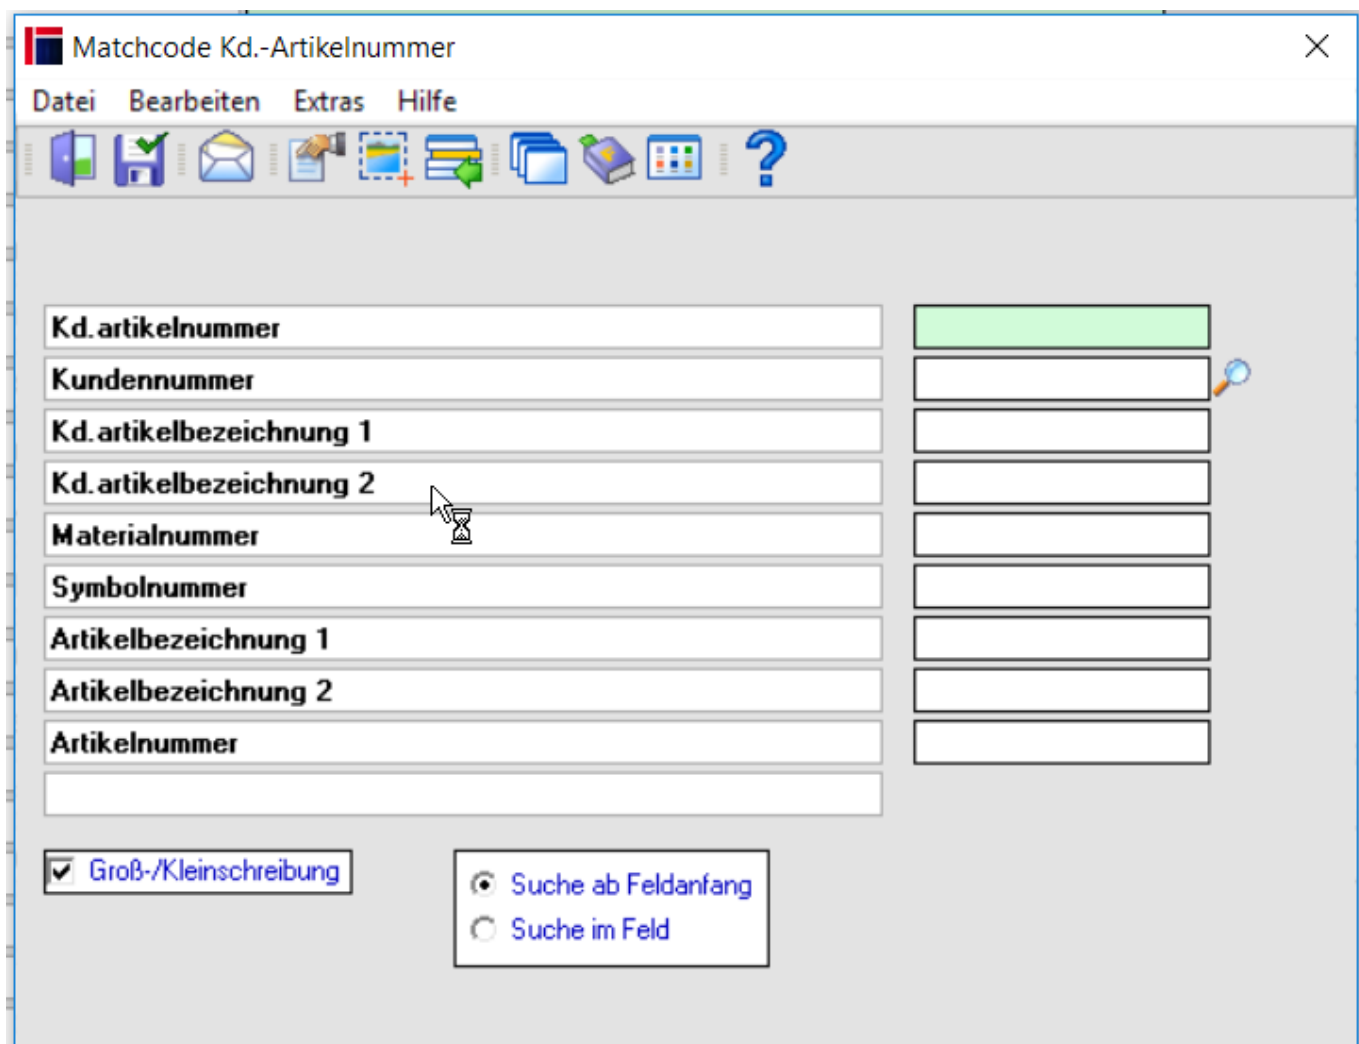

Artikel Matchcode - Suche über Kundenartikelnummer

Die Suche über Kundenartikelnummern wird aus dem Standard-Artikelmatchcode-Dialog mit Hilfe des Buttons „Kundenartikelnummer“ aufgerufen.

Es erscheint dann die Suchvorgabemaske. Hier empfiehlt es sich z.B. nur die Kundennummer einzugeben um dann alle Artikel mit der jeweiligen Kunden-Artikelnr zu erhalten.

Felder

| | |
|--------------------------------------|----------------------------------------------------------------------------------------------------------------------------------------------------------------------------------------------------------------------------------|
| Vorgabefelder für Suche | Es stehen 10 Felder gemäß den getroffenen Einstellungen im Programm Matchcodefelder - Kundenartikelmatchcode zur Verfügung. Alle vorgegebenen Suchbegriffe werden für die Suche kombiniert. |
| Suchstrategie | Mögliche Werte sind: Suche ab Feldanfang Suche im Feld Die Speicherung der getroffenen Auswahl kann über den Menüpunkt „Einstellungen - Allgemeine Einstellungen - Speichern“ erfolgen.. |
| Auswahl Groß-/Kleinschreibung | Mögliche Werte sind: ja (Feld ist aktiviert): Die Groß-/Kleinschreibung wird beim Suchprozess berücksichtigt. nein (Feld ist nicht aktiviert): Die Groß-/Kleinschreibung wird beim Suchprozess nicht berücksichtigt. |