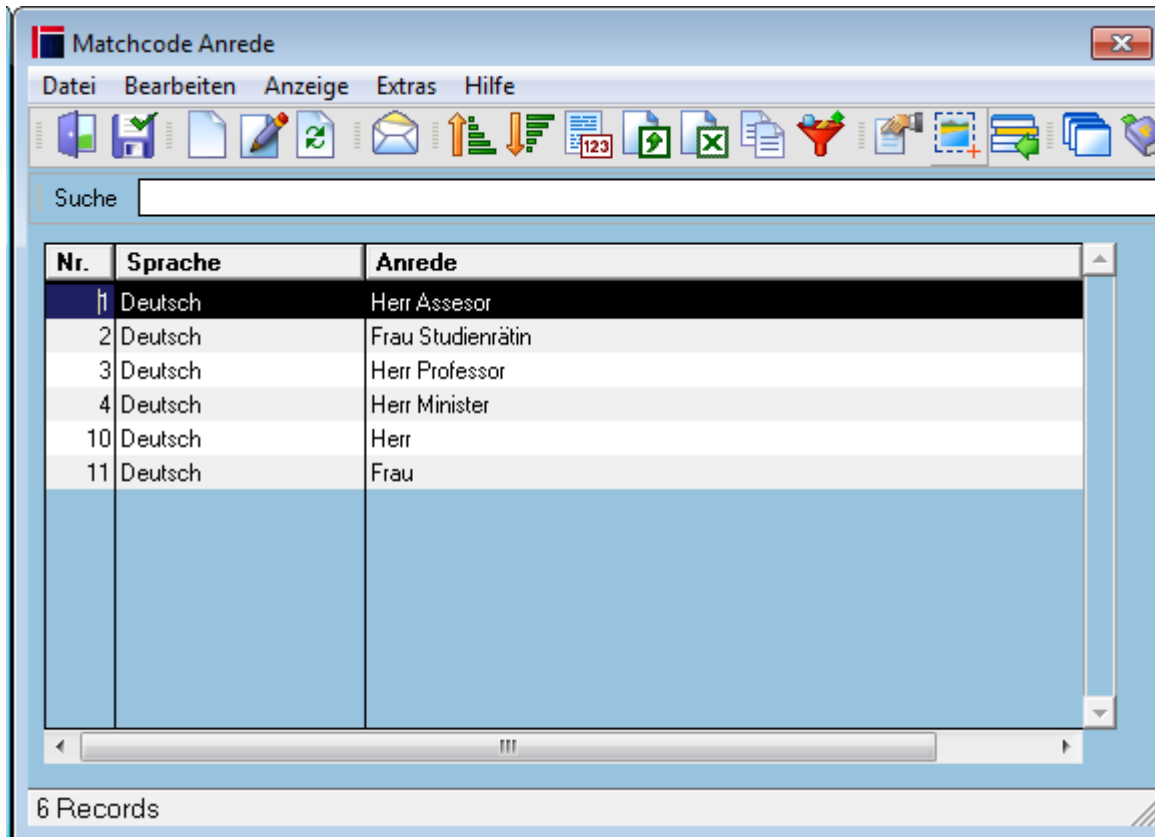

# Matchcode Anrede

Der folgende Matchcode zeigt alle definierten Anreden an.

## Felder

<b>Nr.</b>	Nummer Anrede
<b>Anrede</b>	Titeltext
<b>Sprache</b>	Sprache

## Menüpunkte

<b>Datei</b>	<a href="#">Informationen zum Menüpunkt "Datei"</a>
<b>Bearbeiten</b>	<a href="#">Informationen zum Menüpunkt "Bearbeiten"</a>
<b>Anzeige</b>	<a href="#">Informationen zum Menüpunkt "Anzeige"</a>
<b>Extras</b>	<a href="#">Informationen zum Menüpunkt "Extras"</a>
<b>Hilfe</b>	<a href="#">Informationen zum Menüpunkt "Hilfe"</a>