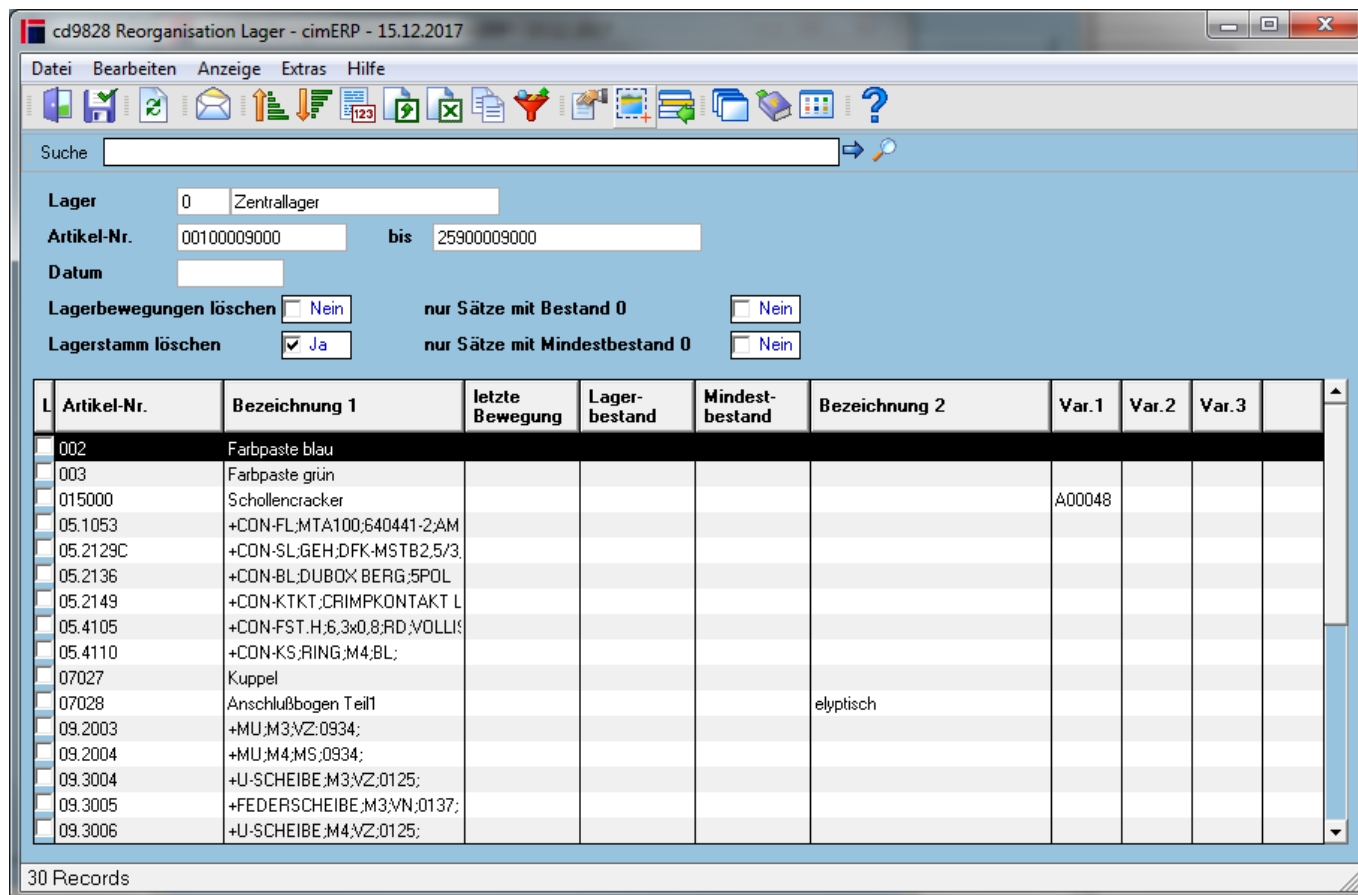

Reorganisation Lager - Auswahlmaske

Auf dieser Masken markieren Sie die Artikel, die gelöscht werden sollen.

Im Kopfbereich sind Ihre Auswahlkriterien dargestellt und in der Tabelle alle Artikel, die diesen Kriterien entsprechen.

Nach dem Markieren der gewünschten Datensätze und nach Betätigung des „OK Buttons“ werden die Lagerstammsätze, bzw. die Lagerbewegungssätze der markierten Artikel (nach einer entsprechenden Sicherheitsabfrage) aus den Tabellen „sta_lagerstamm“, bzw. „sta_lagerbewegung“ gelöscht.

Felder

Lager	Anzeige Ihrer getroffenen Auswahl, des zu reorganisierenden Lagers
Artikel	Anzeige Ihres gewählten Artikelnummernbereichs
Datum letzte Bewegung vor	Anzeige Ihres gewählten Datums. Datensätze die vor diesem Termin liegen und die anderen Auswahlkriterien erfüllen werden in die Reorganisation einbezogen.
Lagerbewegungen löschen	Anzeige Ihrer getroffenen Auswahl, ob die Lagerbewegungen aus der Tabelle „sta_lagerbewegung“ gelöscht werden sollen
Lagerstamm löschen	Anzeige Ihrer getroffenen Auswahl, ob der Lagerstamm aus der Tabelle „sta_lagerstamm“ gelöscht werden soll
nur Sätze mit Bestand 0	Anzeige Ihrer getroffenen Auswahl, ob nur Sätze mit einem Bestand = 0 gelöscht werden sollen