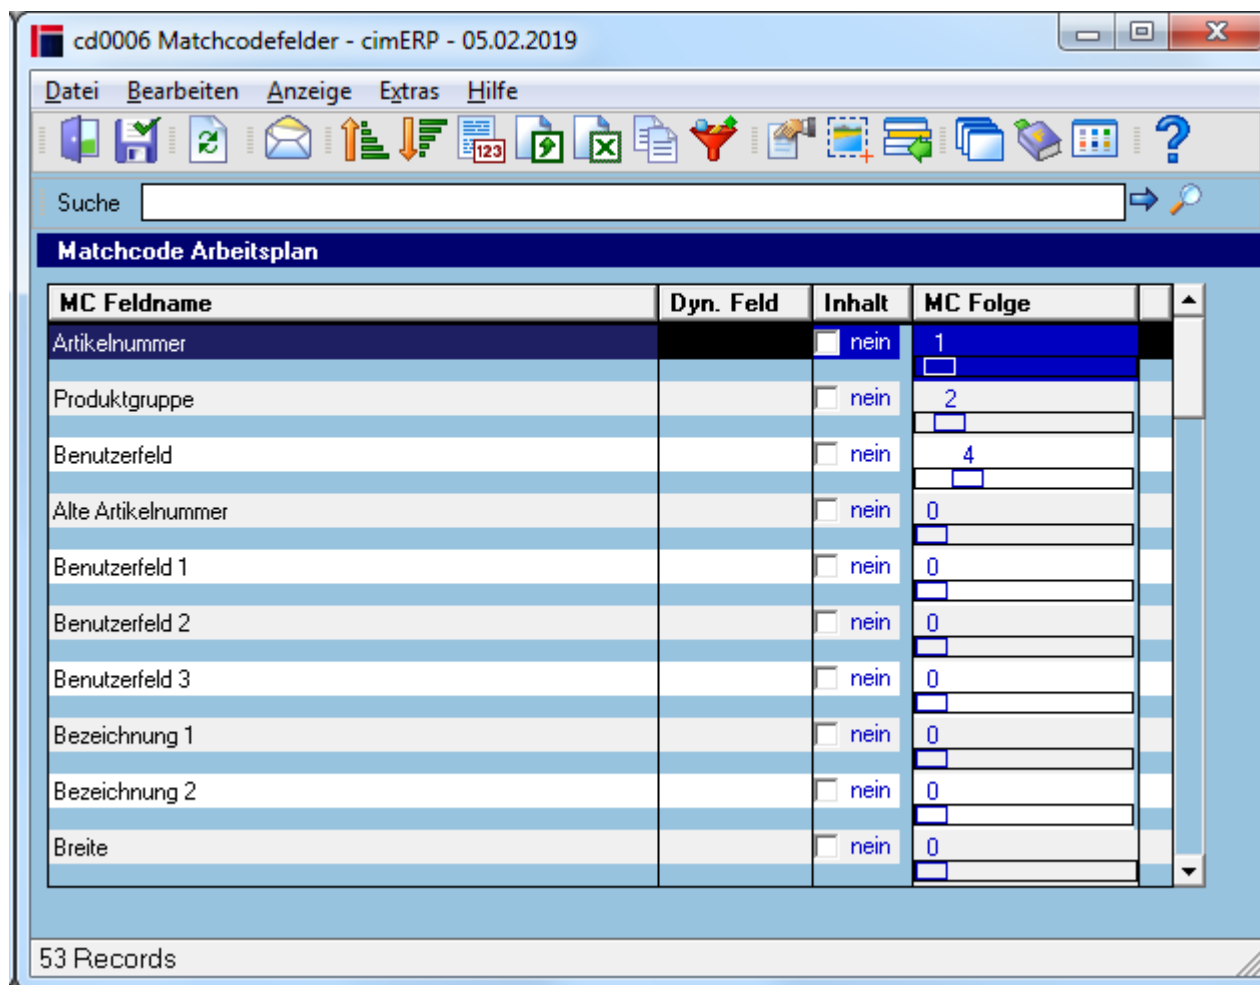

# Matchcode Arbeitsplan

Mit diesem Programm können Sie schnell und einfach die Reihenfolge und Art der Matchcodefelder (Suchfelder) festlegen, die bei der Suche nach einer Artikelnummer mit Stückliste verwendet werden sollen. Die Detailmaske zeigt alle zulässigen Matchcodefelder für die Artikelsuche an. Sie erlaubt auch die Suche über Begriffe des Artikelstammes und über eigene definierte dynamische Individualfelder zum Artikel. Per Voreinstellung kann die Position der gewünschten Suchfelder bestimmt werden. Alle übrigen Felder werden in der Matchcode-Folge auf 0 gesetzt, d.h. sie werden bei der Matchcodesuche nicht verwendet. Es können je Matchcode 20 verschiedene Suchfelder definiert werden.

## Tabelle

<b>MC Feldname</b>	Feldname der für den entsprechenden Matchcode zur Verfügung steht. Die angezeigten Felder variieren in Abhängigkeit der entsprechenden Auswahl.
<b>Dyn. Feld</b>	X = dynamisches Feld Dieses Feld ist nur im Matchcode verfügbar, wenn die Suche über dynamische Felder programmtechnisch zulässig ist. Es kennzeichnet ein Feld als individuelles, dynamisches Feld.

<b>Inhalt</b>	Hier kann ausgewählt werden, welche Felddaten (Inhalte) über einen Button, neben dem Matchcodefeld der Maske, angezeigt werden können <b>Mögliche Werte sind:</b> ja nein
<b>MC Folge</b>	Mögliche Werte: 1...20 Definition an welcher Stelle im Matchcode das entsprechende Feld auftauchen soll.