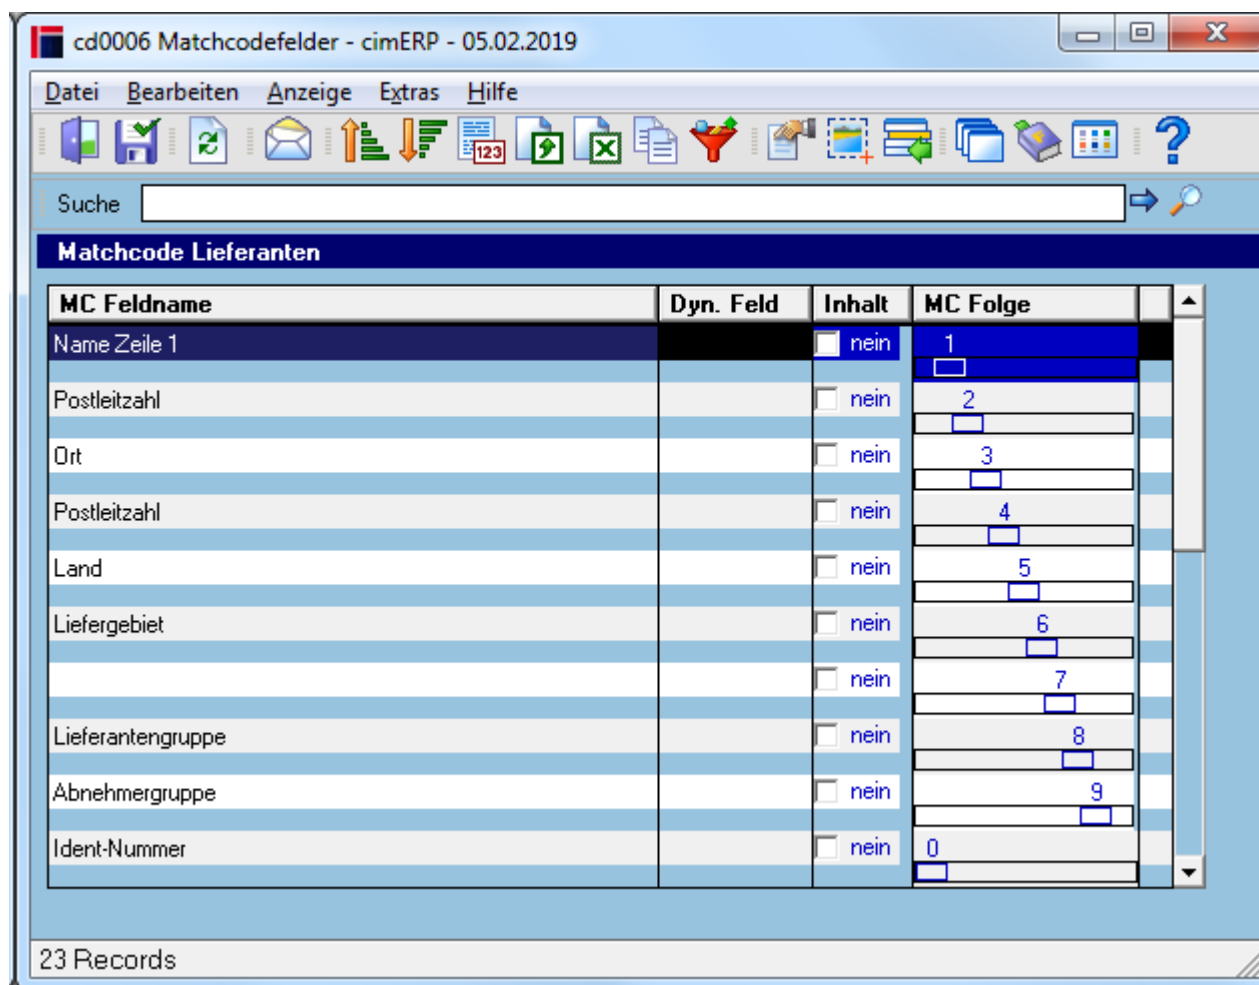

Matchcode Lieferanten

Mit diesem Programm können Sie schnell und einfach die Reihenfolge und Art der Matchcodefelder (Suchfelder) festlegen, die bei der Suche nach einer Lieferantenummer verwendet werden sollen. Die Detailmaske zeigt alle zulässigen Matchcodefelder für die Suche nach einer Lieferantenummer an. Sie erlaubt die Suche über Begriffe des Lieferantenstammes und über eigene definierte dynamische Individualfelder. Per Voreinstellung kann die Position der gewünschten Suchfelder bestimmt werden. Alle übrigen Felder werden in der Matchcode-Folge auf 0 gesetzt, d.h. sie werden bei der Matchcodesuche nicht verwendet.

Es können für den Matchcode 10 verschiedene Suchfelder definiert werden.

Tabelle

| | |
|--------------------|--|
| MC Feldname | Feldname der für den entsprechenden Matchcode zur Verfügung steht. Die angezeigten Felder variieren in Abhängigkeit der entsprechenden Auswahl. |
| Dyn. Feld | X = dynamisches Feld Dieses Feld ist nur im Artikel- und Kundenmatchcode verfügbar und kennzeichnet ein Feld als individuelles, dynamisches Feld. |

| | |
|-----------------|--|
| Inhalt | Hier kann ausgewählt werden, welche Felddaten(Inhalte) über einen Button, neben dem Matchcodefeld der Maske, angezeigt werden können Mögliche Werte sind: <u>ja</u> <u>nein</u> Diese Option ist nur im Artikel- und Kundenmatchcode verfügbar! |
| MC Folge | Mögliche Werte: 1...10 Definition an welcher Stelle im Matchcode das entsprechende Feld auftauchen soll. |