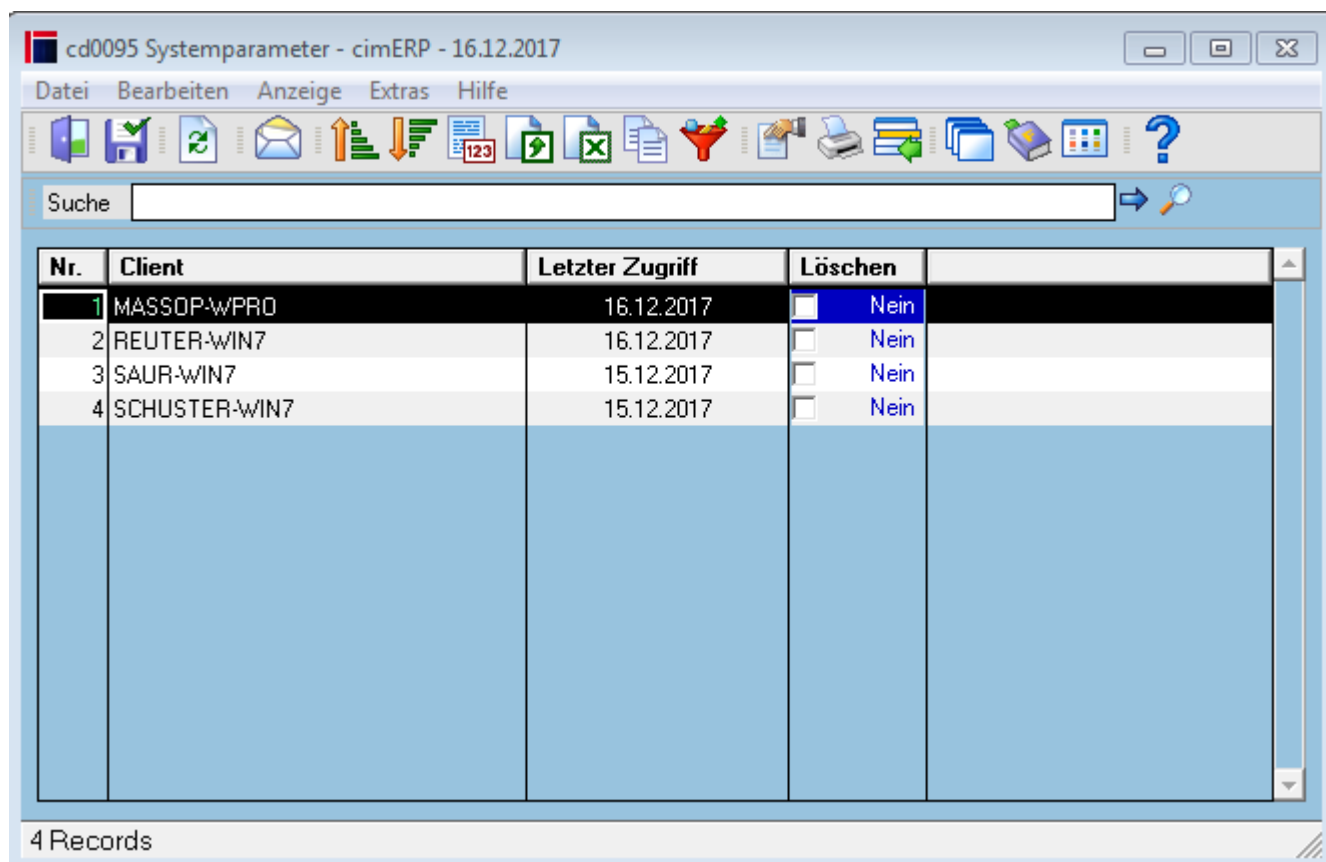

# Anzeige aktive Lizenzen

In der folgenden Maske werden alle in cimERP angemeldeten Clients angezeigt. Die Anzeige wird über eine Datenbanktabelle realisiert. Um diese Tabelle bereinigen zu können, stehen in dieser Maske verschiedene Löschfunktionen zur Verfügung.

Es können nur so viele Clients angemeldet werden, wie User-Lizenzen für cimERP erworben wurden. Sollten neue PCs aktiviert werden, dann müssen alte, nicht mehr benötigte Clients aus dem System entfernt werden. Einträge, die seit mehr als 30 Tagen nicht aktiv sind, werden bei der Lizenzprüfung ignoriert. Sind mehr PCs am System tätig als Lizenzen gekauft wurden, dann wird beim Starten von cimERP eine entsprechende Hinweis- bzw. Warnmeldung ausgegeben.

## Tabelle

|                        |   |
|------------------------|---|
| <b>Nr.</b>             | Laufende Nummer   |
| <b>Client</b>          | Name des an cimERP angemeldeten Clients   |
| <b>Letzter Zugriff</b> | Datum des letzten Zugriffs des Clients  |
| <b>Löschen</b>         | Dieses Feld dient der Aktivierung der zu löschenden Clients. Alle markierten Einträge werden bei Betätigen des OK Buttons gelöscht. |