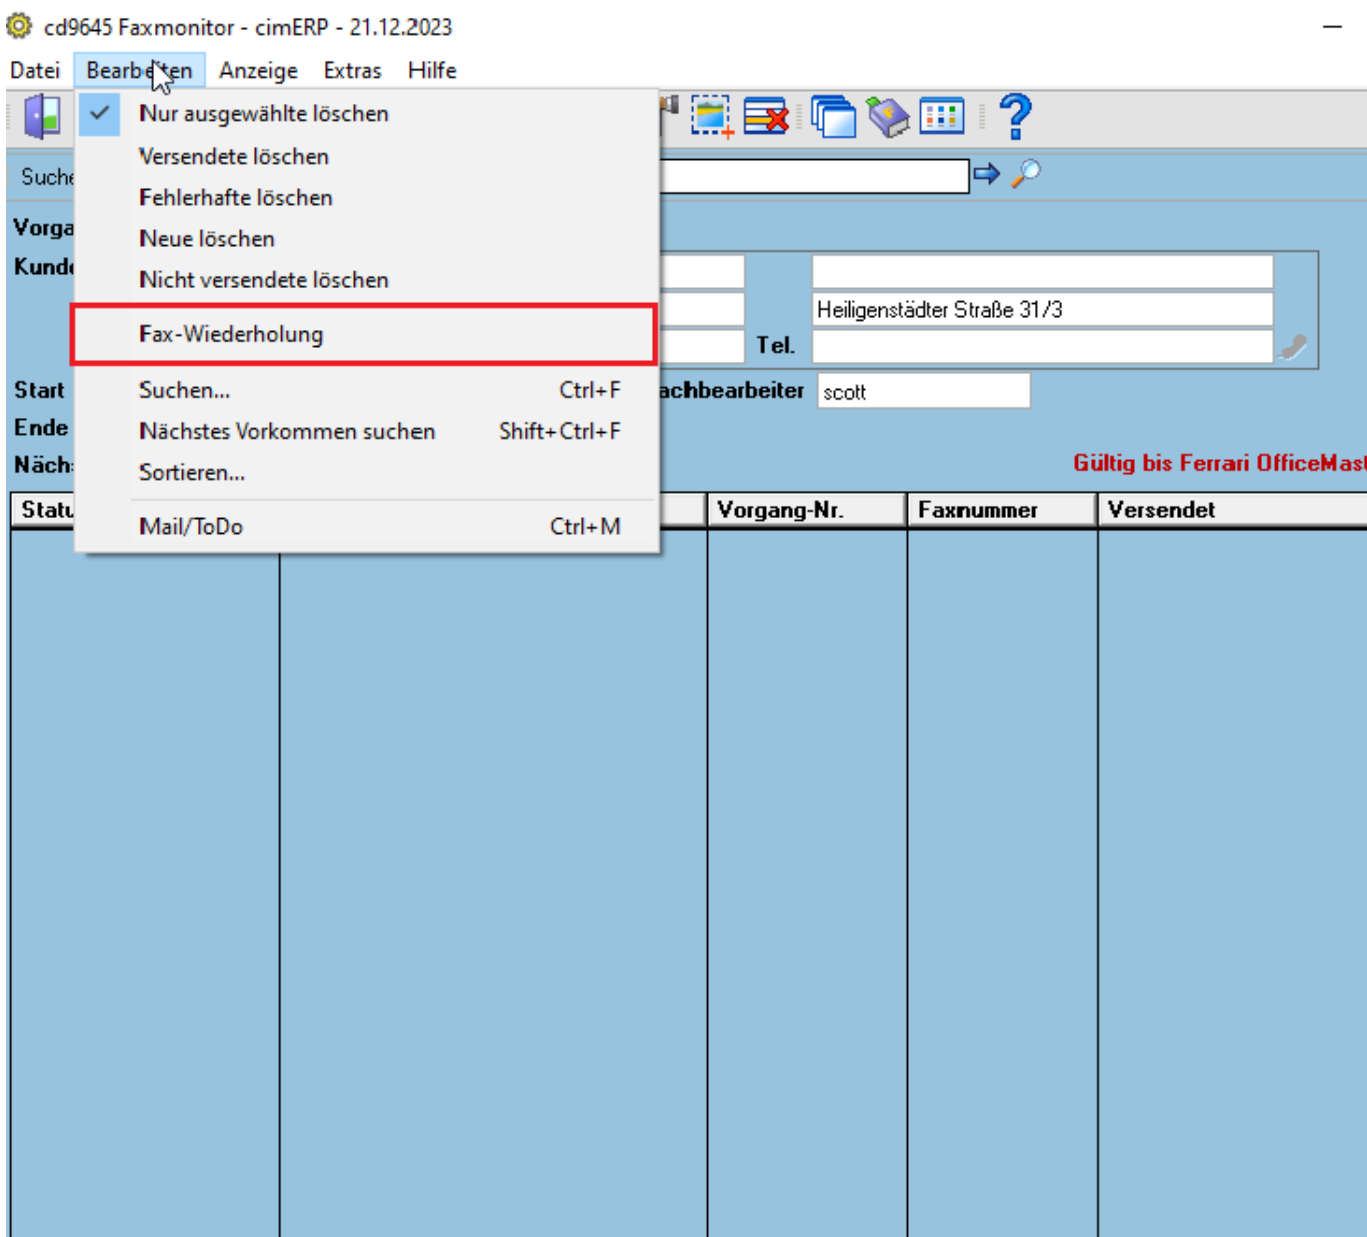

Faxmonitor (cd9645)

Neuer Menüpunkt zum erneuten Versenden von Faxen (z.B. im Fehlerfall)

Felder

Feld1	Feldbeschreibung 1
Feld2	Feldbeschreibung 2

Menüpunkte

Datei	Informationen zum Menüpunkt "Datei"
Bearbeiten	Informationen zum Menüpunkt "Bearbeiten"
Zusatzdaten	Informationen zum Menüpunkt "Zusatzdaten"
Verbindungen	Informationen zum Menüpunkt "Verbindungen"